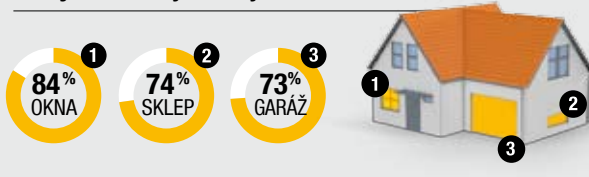

Kudy se zlodějům nejnáze vniká