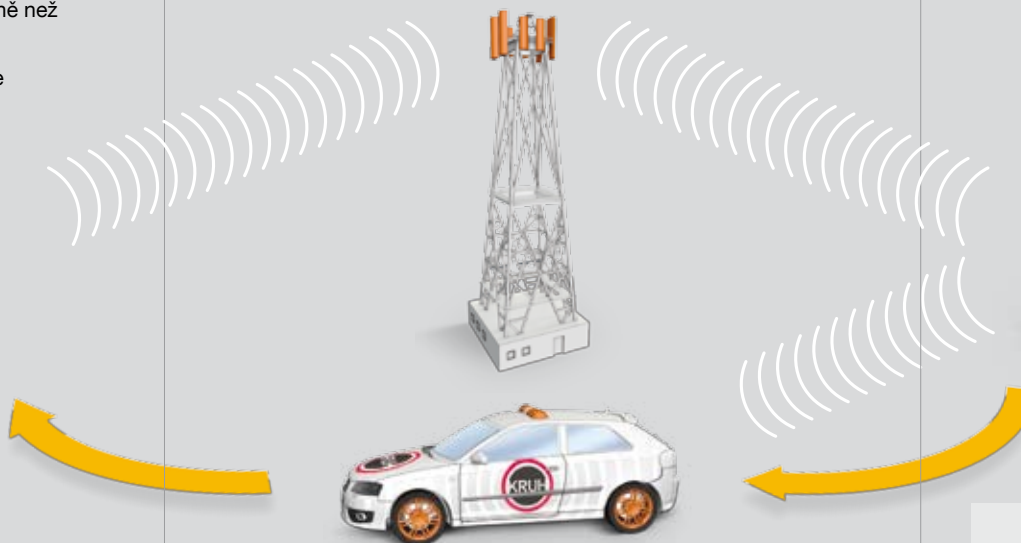

Varovná čísla o vloupání

Čeho se zloději nebojí

2. Kontrolované bezdrátové spojení

Přenášené informace v GSM síti jsou zabezpečeny šifrováním.

Komunikace podléhá pravidelné kontrole spojení.

Data jsou pravidelně zálohována.